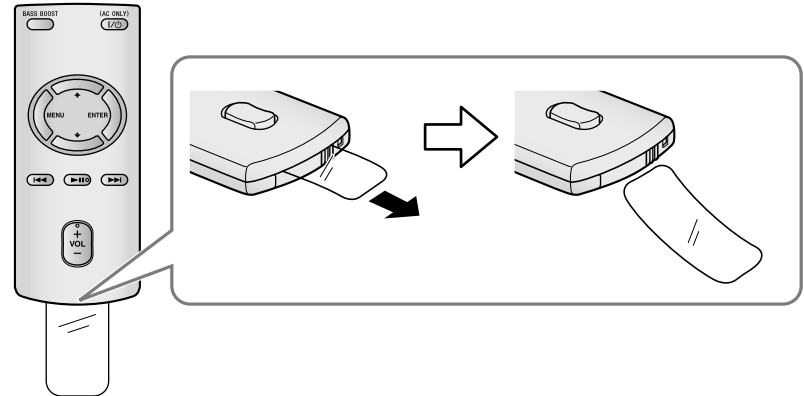

To the wall outlet (mains)
Naar het stopcontact
Alla presa di rete
Till vägguttaget
Pistorasiaan
Vers la prise murale
A la toma de corriente
À tomada de parede
An eine Netzsteckdose
コンセントにつなぐ
至墙壁插座

2